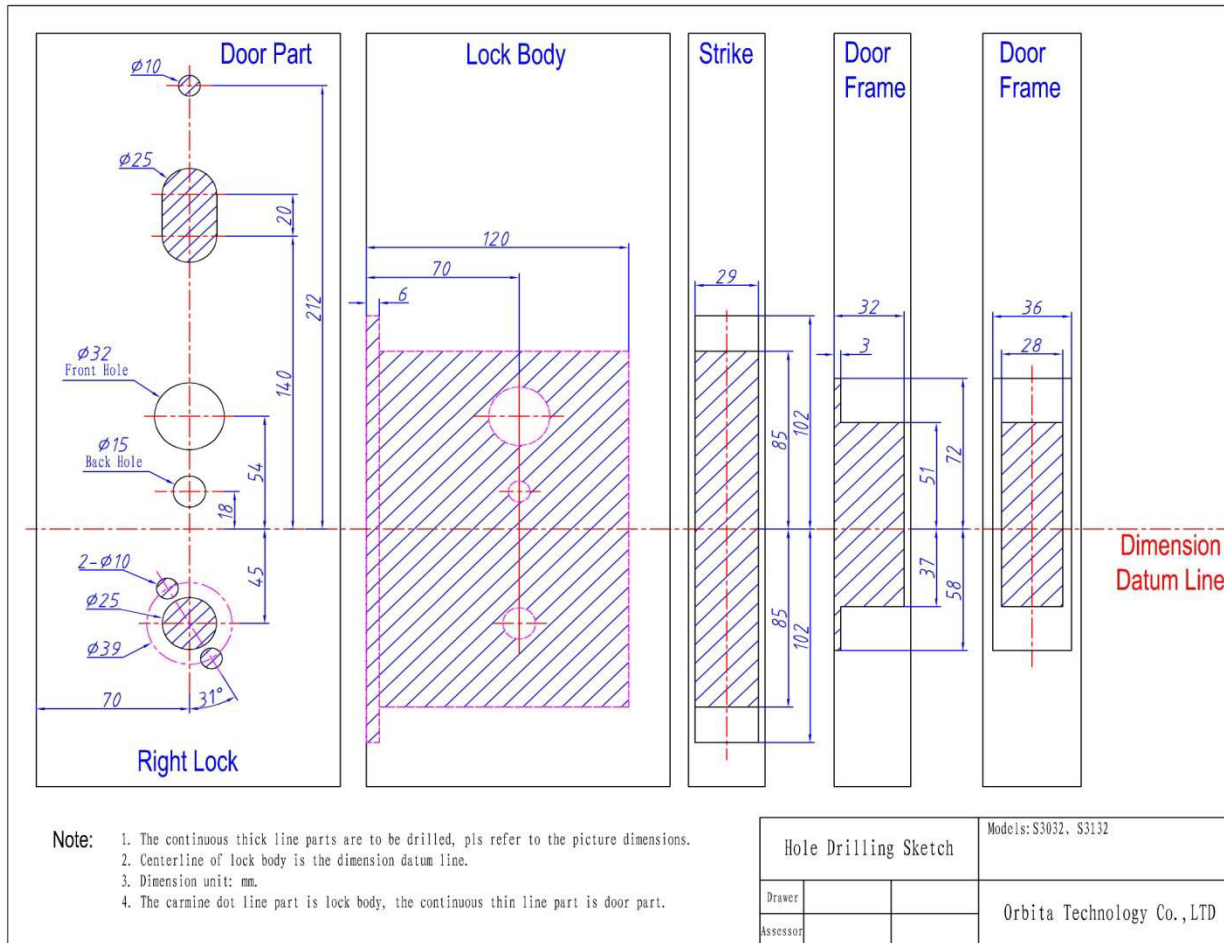

Схема выреза в двери:

Сопутствующие товары

Программное
обеспечение Mifare Card
Locking system v3.1:
программирование,
чтение, стирание карт,
запись персональных и
гостевых карт

Сопутствующие товары

2100

Энергосберегающее устройство ESS-40: управление светом в номере